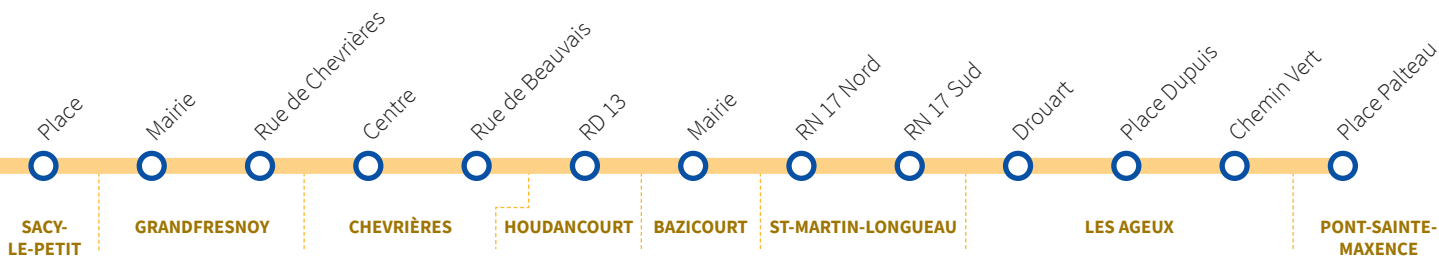

LES SCOLAIRES

SACY-LE-PETIT

GRANDFRESNOY

CHEVRIÈRES

HOUDANCOURT

BAZICOURT

ST-MARTIN-LONGUEAU

LES AGEUX

PONT-STE-MAXENCE

Institut Saint-Joseph du Moncel

Circule uniquement
en période scolaire
accessible à tout public

Pont-Ste-Maxence

DU LUNDI AU VENDREDI

UNIQUEMENT EN PÉRIODE SCOLAIRE

Code course		22607
SACY-LE-PETIT	Place	07:00
GRANDFRESNOY	Mairie	07:05
	Rue de Chevières	07:07
CHEVRIÈRES	Centre	07:10
	Rue de Beauvais	07:12
HOUDANCOURT	RD 13	07:14
BAZICOURT	Mairie	07:16
SAINT-MARTIN-LONGUEAU	RN 17 Nord	07:20
	RN 17 Sud	07:23
LES AGEUX	Drouart	07:27
	Place Dupuis	07:30
	Chemin Vert	07:33
PONT-STE-MAXENCE	Place Palteau	07:45

Des modifications mineures pourront être faites sur les horaires, merci de vous rendre régulièrement sur le site www.oise-mobilite.fr > rubrique horaires.

Cette ligne ne circule pas pendant les vacances scolaires :

- du 23 octobre au 7 novembre 2021 inclus
- du 5 février au 20 février 2022 inclus
- du 18 décembre 2021 au 2 janvier 2022 inclus
- du 9 avril au 24 avril 2022 inclus
- vacances d'été à partir du 6 juillet 2022

Titres de transport

La validation est obligatoire !
Pour être en règle, validez votre titre à chaque montée dans le car.

Si votre carte est perdue ou abîmée, vous pouvez en faire un duplicata en ligne sur le site d'Oise Mobilité ou en agence KO2. Les frais de l'opération s'élèvent à 8 €.

COLLÉGIEN OU LYCÉEN

Abonnement scolaire **Gratuit** 1 A/R par jour toute l'année sur le trajet domicile - établissement scolaire

➤ **Frais de gestion annuelle gratuits**

➤ **Modalités d'inscription**

en ligne sur www.oise-mobilite.fr ou sur le formulaire d'inscription disponible auprès de votre établissement scolaire ou de KO2.

TOUT PUBLIC

VOYAGES OCCASIONNELS

1 voyage de 2 h sur le Réseau Oise, correspondances comprises

Billet unitaire* **1 €** **Carnet 10 voyages*** **10 €**

➤ **Où acheter mon titre de transport ?** à bord des cars **ou** par SMS, envoyez « CAR » au 93 060 (billet unitaire uniquement) **ou** sur les bornes de rechargement (BRC) **ou** via l'application M Ticket (QR code)

VOYAGES RÉGULIERS

Voyages illimités sur toutes les lignes du Réseau Oise

Abonnement* mensuel **30 €** **Abonnement* annuel** **300 €**

Abonnement* mens. réduit** **10 €** **Abonnement* annuel réduit**** **100 €**

* validité : glissant à la validation
** valable pour les moins de 26 ans, plus de 65 ans, titulaires de la carte mobilité inclusion CMI, bénéficiaires du tarif « coup de Pouce » et aux usagers du train sur présentation au conducteur d'un abonnement mensuel TER

➤ **Où recharger mon pass ?** à bord des cars **ou** à l'agence Keolis Oise à Senlis **ou** sur la e-boutique de www.oise-mobilite.fr

Abonnement annuel - 26 ans **Gratuit** Valable 1 année scolaire, pour une utilisation illimitée du Réseau pendant les vacances scolaires et le week-end.

Abo. annuel étudiant boursier **Gratuit** Utilisation illimitée du Réseau Oise durant 1 an, valable sur l'année scolaire (dont week-end et vacances scolaires).

➤ **Chargé à bord sur présentation d'un justificatif**, sans aucune démarche pour les inscrits aux transports scolaires

Enfant - 4 ans **Gratuit** Accompagnés d'un adulte et les bénéficiaires du Pass SecurITER

Pour toutes les infos pratiques, consultez le guide du réseau Oise disponible en mairie et à notre agence de Senlis.