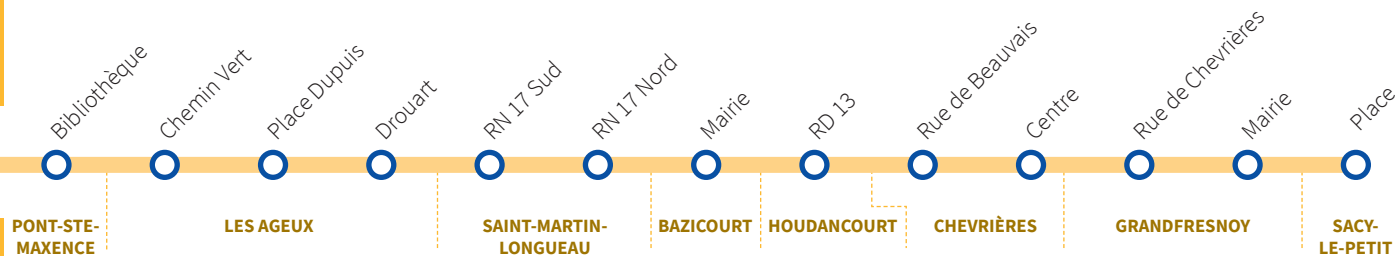

LES SCOLAIRES

Horaires 2021-2022
à partir du 1er septembre 2021

PONT-STE-MAXENCE

Institut Saint-Joseph du Moncel

LES AGEUX

ST-MARTIN-LONGUEAU

BAZICOURT

HOUDANCOURT

CHEVRIÈRES

GRANDFRESNOY

SACY-LE-PETIT

Circule uniquement
en période scolaire
accessible à tout public

Sacy-Le-Petit

		LUNDI - MARDI - JEUDI - VENDREDI UNIQUEMENT EN PÉRIODE SCOLAIRE		MERCREDI UNI. EN PÉRIODE SCOLAIRE	
Code course		22608	22609	22610	22611
PONT-SAINT-MAXENCE	Bibliothèque	16:35	17:35	12:15	17:35
	Chemin Vert	16:41	17:48	12:25	17:48
LES AGEUX	Place Dupuis	16:43	17:50	12:28	17:50
	Drouart	16:45	17:52	12:30	17:52
SAINT-MARTIN-LONGUEAU	RN 17 Sud	16:50	17:57	12:34	17:57
	RN 17 Nord	16:52	17:59	12:36	17:59
BAZICOURT	Mairie	16:54	18:01	12:38	18:01
HOUDANCOURT	RD 13	16:59	18:06	12:43	18:06
CHEVRIÈRES	Rue de Beauvais	17:02	18:09	12:46	18:09
	Centre	17:04	18:11	12:48	18:11
GRANDFRESNOY	Rue de Chevières	17:07	18:14	12:51	18:14
	Mairie	17:09	18:16	12:53	18:16
SACY-LE-PETIT	Place	17:12	18:19	12:56	18:19

Des modifications mineures pourront être faites sur les horaires,
merci de vous rendre régulièrement sur le site www.oise-mobilite.fr > rubrique horaires.

Cette ligne ne circule pas pendant les vacances scolaires :

- du 23 octobre au 7 novembre 2021 inclus
- du 5 février au 20 février 2022 inclus
- du 18 décembre 2021 au 2 janvier 2022 inclus
- du 9 avril au 24 avril 2022 inclus
- vacances d'été à partir du 6 juillet 2022

INFORMATIONS PRATIQUES

horaires, itinéraires, réclamations...

oiseMOBILITÉ
Simplifiez vos déplacements

oise-mobilite.fr
0 970 150 150

Flashez-moi

ALERTES INFO TRAFIC

Alertes perturbations de
votre ligne par SMS ou mail

Inscription gratuite :
oise-mobilite.fr
> Mon espace

CARTOGRAPHIE

Retrouvez la carte de
notre réseau en scannant
ce QR code

AUTRES INFORMATIONS

abonnement, objets perdus, suggestions...

Gare routière de Senlis
5 B, place de la Gare - 60300 Senlis
Tél : 03 44 53 93 69
ko2@keolis.com
www.keolis-oise.com

Courses accessibles au PMR

Il est conseillé d'appeler l'agence au 03 44 53 93 69.